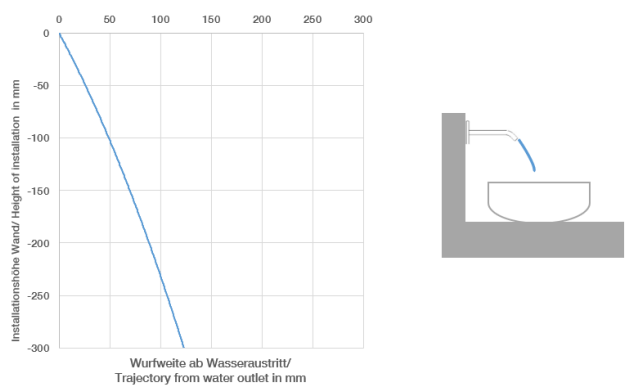

**META Waschtisch-Wand-Einhandbatterie ohne Ablaufgarnitur - Champagne (22kt Gold)**

META

36 860 660

- Ausladung 190 mm
- starrer Auslauf
- runder luftangereicherter Strahl
- Bohrungsdurchmesser Auslauf 37 mm
- Bohrungsdurchmesser Einhandbatterie 57 mm
- Rosette für Auslauf Ø 55 mm
- Rosette für Mischer Ø 78 mm
- Durchfluss max. 5,7 l/min
- bleifrei
- Dieses Produkt leistet einen Beitrag zur Erfüllung der Vorgaben von nachhaltigen Gebäudezertifizierungen, z.B. LEED®, BREEAM®, DGNB

**Benötigtes Zubehör**

**UP-Wand-Einhandbatterie -** 35 860 970 90  
 • Min. Einbautiefe 80 mm  
 • Max. Einbautiefe 95 mm

36 860 660  
mm [inches]

**Durchflussdiagramm**

**Wurfweitendiagramm**

**Zertifikate**

DVGW\_DW- WRAS\_2107018.  
6512DN0435.

36 860 660

**Ersatzteilstückliste**

Nr.	Artikelnummer	Benennung	Verbaumenge	Lieferzeit
1	09 24 03 072 10 90	Nippel	1	2
2	90 24 03 280 00 90	Nippel	1	2
3	09 31 11 112 90	Stift	1	60
4	90 28 22 323 00-47	Auslauf	1	30
5	90 20 66 007 00-47	Griff	1	30
6	09 11 02 288-47	Haube	1	30
7	90 27 62 011 00-47	Rosette	1	30
8	90 15 05 064 01 90	Kartusche	1	2
9	90 30 09 064 00 90	Schlüssel	1	2