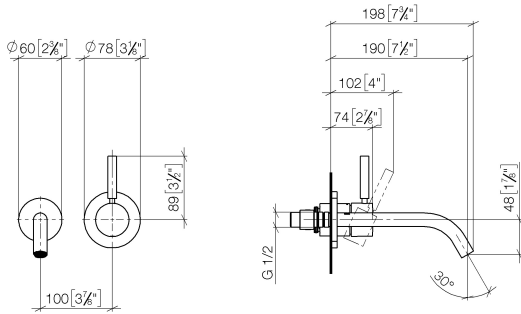

**META Waschtisch-Wand-Einhandbatterie ohne Ablaufgarnitur - Champagne (22kt Gold)**

META

36 860 660

- Ausladung 190 mm
- starrer Auslauf
- runder luftangereicherter Strahl
- Bohrungsdurchmesser Auslauf 37 mm
- Bohrungsdurchmesser Einhandbatterie 57 mm
- Rosette für Auslauf Ø 55 mm
- Rosette für Mischer Ø 78 mm
- Durchfluss max. 5,7 l/min
- bleifrei
- Dieses Produkt leistet einen Beitrag zur Erfüllung der Vorgaben von nachhaltigen Gebäudezertifizierungen, z.B. LEED®, BREEAM®, DGNB

**Benötigtes Zubehör**

**UP-Wand-Einhandbatterie Mischer rechts -** 35 816 970 90  
 • **ACHTUNG:** Nicht für UP-Montage geeignet. Anschluss über Eckventile, Befestigung über Verschraubung mit der Rückwand.

**Benötigtes Zubehör**

**UP-Wand-Einhandbatterie -** 35 860 970 90  
 • Min. Einbautiefe 80 mm  
 • Max. Einbautiefe 95 mm

36 860 660  
mm [inches]

**Durchflussdiagramm**

**Wurfweitendiagramm**

**Zertifikate**

DVGW\_DW- WRAS\_2107018.  
6512DN0435.

36 860 660

**Ersatzteilstückliste**

Nr.	Artikelnummer	Benennung	Verbaumenge	Lieferzeit
1	09 24 03 072 10 90	Nippel	1	2
2	90 24 03 280 00 90	Nippel	1	2
3	09 31 11 112 90	Stift	1	60
4	90 28 22 323 00-47	Auslauf	1	30
5	90 20 66 007 00-47	Griff	1	30
6	09 11 02 288-47	Haube	1	30
7	90 27 62 011 00-47	Rosette	1	30
8	90 15 05 064 01 90	Kartusche	1	2
9	90 30 09 064 00 90	Schlüssel	1	2